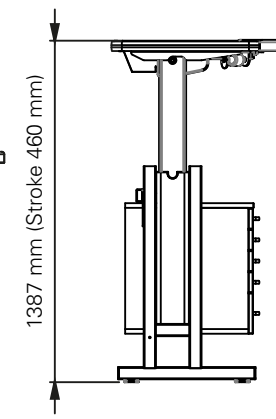

Artisan 1400 Weiß einseitig

Einstufig, Steh-Sitz elektrisch höhenverstellbar

Höhe	min. 927 / max. 1387
Hub (mm)	460
Geschwindigkeit (mm/s)	24
Breite der Tischplatte (mm)	1400
Tiefe der Tischplatte (mm)	600
Stärke der Tischplatte (mm)	38
Tiefe der Kufen (mm)	558
Maße Korpus B x H x T (mm)	350 x 530 x 522
Armauflagen	Kunstleder
Armauflagen Verstellung	3D Kugelgelenk
Säulengröße (mm)	50 x 50
Tragkraft (kg)	60
Geräuschpegel dB(A)	<50
Leistung	V 100 - 240
Steckertyp	Schuko (austauschbar)
Bruttogewicht (kg)	120

Hubsäulen aus pulverbeschichtetem Aluminium. Seitenteile, Traverse, Plattenträger und Kabelwanne aus pulverbeschichtetem Stahl.

Erhältliche Farbausführungen

Pulverbeschichtung	●	(RAL9005)
Holzkomponenten	○	(Weiß / Lichtgrau)

Verpackungsmaße (1 Tisch)

1500 x 800 x 1050 (LxBxH - mm)

Zubehör

Funktionale Erweiterungen unserer Steh-Sitz-Gestelle passend zu diesem Gestell finden Sie im Kapitel Zubehör.

*The container can be mounted on both sides of the frame

VISIONLIFT
INSIDE

actiforce