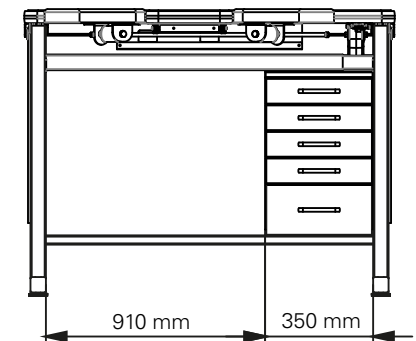

Artisan 1400 Weiß einseitig

Einstufig, Steh-Sitz elektrisch höhenverstellbar

Höhe	min. 927 / max. 1387
Hub (mm)	460
Geschwindigkeit (mm/s)	24
Breite der Tischplatte (mm)	1400
Tiefe der Tischplatte (mm)	600
Stärke der Tischplatte (mm)	38
Tiefe der Kufen (mm)	558
Maße Korpus B x H x T (mm)	350 x 530 x 522
Armauflagen	Kunstleder
Armauflagen Verstellung	3D Kugelgelenk
Säulengröße (mm)	50 x 50
Tragkraft (kg)	60
Geräuschpegel dB(A)	<50
Leistung	V 100 - 240
Steckertyp	Schuko (austauschbar)
Bruttogewicht (kg)	120

Hubsäulen aus pulverbeschichtetem Aluminium. Seitenteile, Traverse, Plattenträger und Kabelwanne aus pulverbeschichtetem Stahl.

Erhältliche Farbausführungen

Pulverbeschichtung	●	(RAL9005)
Holzkomponenten	○	(Weiß / Lichtgrau)

Verpackungsmaße (1 Tisch)

1500 x 800 x 1050 (LxBxH - mm)

Zubehör

Funktionale Erweiterungen unserer Steh-Sitz-Gestelle passend zu diesem Gestell finden Sie im Kapitel Zubehör.

*The container can be mounted on both sides of the frame

VISIONLIFT
INSIDE

actiforce