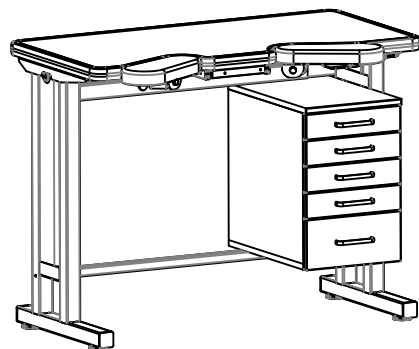

Artisan 1400 Weiß einseitig

Einstufig, Steh-Sitz elektrisch höhenverstellbar

Höhe	min. 927 / max. 1387
Hub (mm)	460
Geschwindigkeit (mm/s)	24
Breite der Tischplatte (mm)	1400
Tiefe der Tischplatte (mm)	600
Stärke der Tischplatte (mm)	38
Tiefe der Kufen (mm)	558
Maße Korpus B x H x T (mm)	350 x 530 x 522
Armauflagen	Kunstleder
Armauflagen Verstellung	3D Kugelgelenk
Säulengröße (mm)	50 x 50
Tragkraft (kg)	60
Geräuschpegel dB(A)	<50
Leistung	V 100 - 240
Steckertyp	Schuko (austauschbar)
Bruttogewicht (kg)	120

Hubsäulen aus pulverbeschichtetem Aluminium. Seitenteile, Traverse, Plattenträger und Kabelwanne aus pulverbeschichtetem Stahl.

Erhältliche Farbausführungen

Pulverbeschichtung	●	(RAL9005)
Holzkomponenten	○	(Weiß / Lichtgrau)

Verpackungsmaße (1 Tisch)

1500 x 800 x 1050 (LxBxH - mm)

Zubehör

Funktionale Erweiterungen unserer Steh-Sitz-Gestelle passend zu diesem Gestell finden Sie im Kapitel Zubehör.

*The container can be mounted on both sides of the frame

VISIONLIFT
INSIDE

actiforce