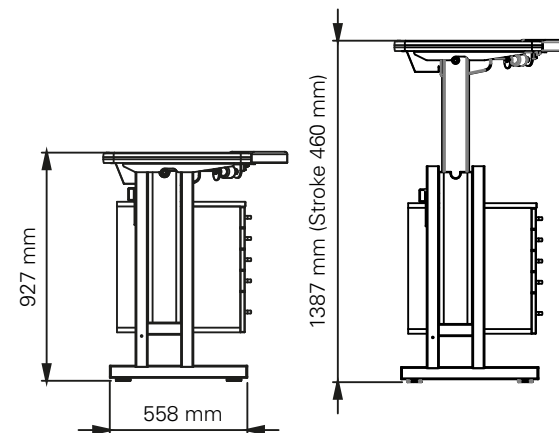

Artisan 1400 Weiß einseitig

Einstufig, Steh-Sitz elektrisch höhenverstellbar

Höhe	min. 927 / max. 1387
Hub (mm)	460
Geschwindigkeit (mm/s)	24
Breite der Tischplatte (mm)	1400
Tiefe der Tischplatte (mm)	600
Stärke der Tischplatte (mm)	38
Tiefe der Kufen (mm)	558
Maße Korpus B x H x T (mm)	350 x 530 x 522
Armauflagen	Kunstleder
Armauflagen Verstellung	3D Kugelgelenk
Säulengröße (mm)	50 x 50
Tragkraft (kg)	60
Geräuschpegel dB(A)	<50
Leistung	V 100 - 240
Steckertyp	Schuko (austauschbar)
Bruttogewicht (kg)	120

Hubsäulen aus pulverbeschichtetem Aluminium. Seitenteile, Traverse, Plattenträger und Kabelwanne aus pulverbeschichtetem Stahl.

Erhältliche Farbausführungen

Pulverbeschichtung	●	(RAL9005)
Holzkomponenten	○	(Weiß / Lichtgrau)

Verpackungsmaße (1 Tisch)

1500 x 800 x 1050 (LxBxH - mm)

Zubehör

Funktionale Erweiterungen unserer Steh-Sitz-Gestelle passend zu diesem Gestell finden Sie im Kapitel Zubehör.

*The container can be mounted on both sides of the frame

VISIONLIFT
INSIDE

actiforce