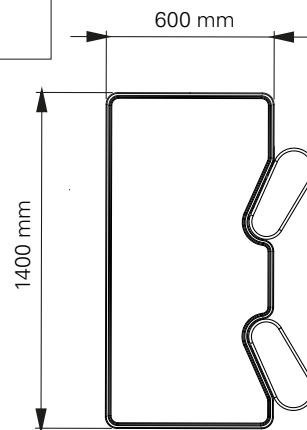

Artisan 1400 Weiß einseitig

Einstufig, Steh-Sitz elektrisch höhenverstellbar

Höhe	min. 927 / max. 1387
Hub (mm)	460
Geschwindigkeit (mm/s)	24
Breite der Tischplatte (mm)	1400
Tiefe der Tischplatte (mm)	600
Stärke der Tischplatte (mm)	38
Tiefe der Kufen (mm)	558
Maße Korpus B x H x T (mm)	350 x 530 x 522
Armauflagen	Kunstleder
Armauflagen Verstellung	3D Kugelgelenk
Säulengröße (mm)	50 x 50
Tragkraft (kg)	60
Geräuschpegel dB(A)	<50
Leistung	V 100 - 240
Steckertyp	Schuko (austauschbar)
Bruttogewicht (kg)	120

Hubsäulen aus pulverbeschichtetem Aluminium. Seitenteile, Traverse, Plattenträger und Kabelwanne aus pulverbeschichtetem Stahl.

Erhältliche Farbausführungen

Pulverbeschichtung	●	(RAL9005)
Holzkomponenten	○	(Weiß / Lichtgrau)

Verpackungsmaße (1 Tisch)

1500 x 800 x 1050 (LxBxH - mm)

Zubehör

Funktionale Erweiterungen unserer Steh-Sitz-Gestelle passend zu diesem Gestell finden Sie im Kapitel Zubehör.

*The container can be mounted on both sides of the frame

VISIONLIFT
INSIDE

actiforce