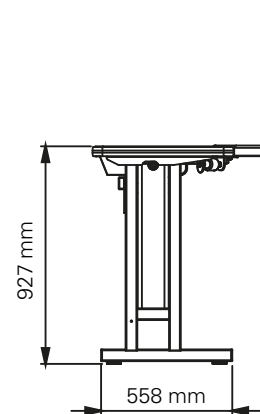

Artisan 1400 Buche - Basic

Einstufig, Steh-Sitz elektrisch höhenverstellbar

Höhe	min. 927 / max. 1387
Hub (mm)	460
Geschwindigkeit (mm/s)	24
Breite der Tischplatte (mm)	1400
Tiefe der Tischplatte (mm)	600
Stärke der Tischplatte (mm)	38
Tiefe der Kufen (mm)	558
Armauflagen	Kunstleder
Armauflagen Verstellung	3D Kugelgelenk
Säulengröße (mm)	50 x 50
Tragkraft (kg)	60
Geräuschpegel dB(A)	<50
Leistung	V 100 - 240
Steckertyp	Schuko (austauschbar)
Bruttogewicht (kg)	100

Hubsäulen aus pulverbeschichtetem Aluminium. Seitenteile, Traverse, Plattenträger und Kabelwanne aus pulverbeschichtetem Stahl.

Erhältliche Farbausführungen

Pulverbeschichtung	● (RAL9005)
Holzkomponenten	● (Buche Dekor)

Verpackungsmaße (1 Tisch)

1500 x 800 x 1050 (LxBxH - mm)

Zubehör

Funktionale Erweiterungen unserer Steh-Sitz-Gestelle passend zu diesem Gestell finden Sie im Kapitel Zubehör.

VISIONLIFT
INSIDE

actiforce