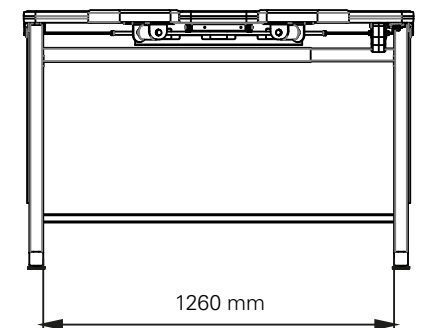

Artisan 1400 Buche - Basic

Einstufig, Steh-Sitz elektrisch höhenverstellbar

Höhe	min. 927 / max. 1387
Hub (mm)	460
Geschwindigkeit (mm/s)	24
Breite der Tischplatte (mm)	1400
Tiefe der Tischplatte (mm)	600
Stärke der Tischplatte (mm)	38
Tiefe der Kufen (mm)	558
Armauflagen	Kunstleder
Armauflagen Verstellung	3D Kugelgelenk
Säulengröße (mm)	50 x 50
Tragkraft (kg)	60
Geräuschpegel dB(A)	<50
Leistung	V 100 - 240
Steckertyp	Schuko (austauschbar)
Bruttogewicht (kg)	100

Hubsäulen aus pulverbeschichtetem Aluminium. Seitenteile, Traverse, Plattenträger und Kabelwanne aus pulverbeschichtetem Stahl.

Erhältliche Farbausführungen

Pulverbeschichtung	● (RAL9005)
Holzkomponenten	● (Buche Dekor)

Verpackungsmaße (1 Tisch)

1500 x 800 x 1050 (LxBxH - mm)

Zubehör

Funktionale Erweiterungen unserer Steh-Sitz-Gestelle passend zu diesem Gestell finden Sie im Kapitel Zubehör.

VISIONLIFT
INSIDE

actiforce