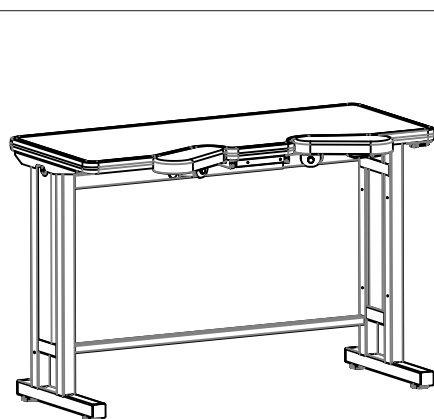

Artisan 1400 Buche - Basic

Einstufig, Steh-Sitz elektrisch höhenverstellbar

Höhe	min. 927 / max. 1387
Hub (mm)	460
Geschwindigkeit (mm/s)	24
Breite der Tischplatte (mm)	1400
Tiefe der Tischplatte (mm)	600
Stärke der Tischplatte (mm)	38
Tiefe der Kufen (mm)	558
Armauflagen	Kunstleder
Armauflagen Verstellung	3D Kugelgelenk
Säulengröße (mm)	50 x 50
Tragkraft (kg)	60
Geräuschpegel dB(A)	<50
Leistung	V 100 - 240
Steckertyp	Schuko (austauschbar)
Bruttogewicht (kg)	100

Hubsäulen aus pulverbeschichtetem Aluminium. Seitenteile, Traverse, Plattenträger und Kabelwanne aus pulverbeschichtetem Stahl.

Erhältliche Farbausführungen

Pulverbeschichtung	● (RAL9005)
Holzkomponenten	● (Buche Dekor)

Verpackungsmaße (1 Tisch)

1500 x 800 x 1050 (LxBxH - mm)

Zubehör

Funktionale Erweiterungen unserer Steh-Sitz-Gestelle passend zu diesem Gestell finden Sie im Kapitel Zubehör.

VISIONLIFT
INSIDE

actiforce