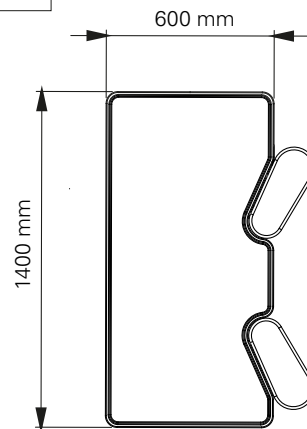

Artisan 1400 Buche - Basic

Einstufig, Steh-Sitz elektrisch höhenverstellbar

Höhe	min. 927 / max. 1387
Hub (mm)	460
Geschwindigkeit (mm/s)	24
Breite der Tischplatte (mm)	1400
Tiefe der Tischplatte (mm)	600
Stärke der Tischplatte (mm)	38
Tiefe der Kufen (mm)	558
Armauflagen	Kunstleder
Armauflagen Verstellung	3D Kugelgelenk
Säulengröße (mm)	50 x 50
Tragkraft (kg)	60
Geräuschpegel dB(A)	<50
Leistung	V 100 - 240
Steckertyp	Schuko (austauschbar)
Bruttogewicht (kg)	100

Hubsäulen aus pulverbeschichtetem Aluminium. Seitenteile, Traverse, Plattenträger und Kabelwanne aus pulverbeschichtetem Stahl.

Erhältliche Farbausführungen

Pulverbeschichtung	● (RAL9005)
Holzkomponenten	● (Buche Dekor)

Verpackungsmaße (1 Tisch)

1500 x 800 x 1050 (LxBxH - mm)

Zubehör

Funktionale Erweiterungen unserer Steh-Sitz-Gestelle passend zu diesem Gestell finden Sie im Kapitel Zubehör.

VISIONLIFT
INSIDE

actiforce