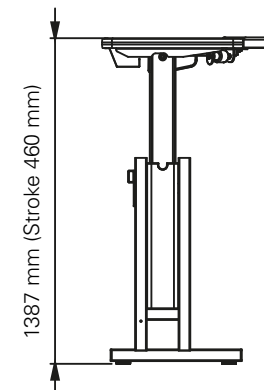

Artisan 1400 Buche - Basic

Einstufig, Steh-Sitz elektrisch höhenverstellbar

Höhe	min. 927 / max. 1387
Hub (mm)	460
Geschwindigkeit (mm/s)	24
Breite der Tischplatte (mm)	1400
Tiefe der Tischplatte (mm)	600
Stärke der Tischplatte (mm)	38
Tiefe der Kufen (mm)	558
Armauflagen	Kunstleder
Armauflagen Verstellung	3D Kugelgelenk
Säulengröße (mm)	50 x 50
Tragkraft (kg)	60
Geräuschpegel dB(A)	<50
Leistung	V 100 - 240
Steckertyp	Schuko (austauschbar)
Bruttogewicht (kg)	100

Hubsäulen aus pulverbeschichtetem Aluminium. Seitenteile, Traverse, Plattenträger und Kabelwanne aus pulverbeschichtetem Stahl.

Erhältliche Farbausführungen

Pulverbeschichtung	● (RAL9005)
Holzkomponenten	● (Buche Dekor)

Verpackungsmaße (1 Tisch)

1500 x 800 x 1050 (LxBxH - mm)

Zubehör

Funktionale Erweiterungen unserer Steh-Sitz-Gestelle passend zu diesem Gestell finden Sie im Kapitel Zubehör.

VISIONLIFT
INSIDE

actiforce